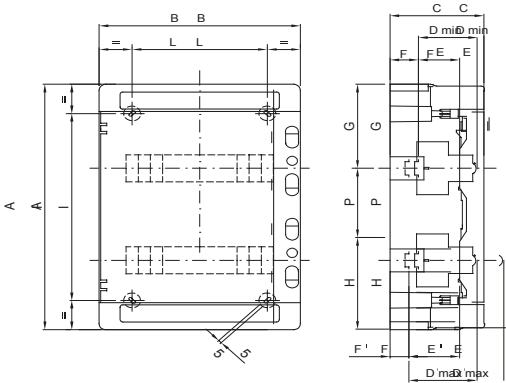

Gama IP65 de închideri etanșe de la 8 la 72M cu ușă transparentă fumurie și echipate cu reglete de borne multipolare cu șurub, 80 A și IP20. Principalele caracteristici tehnice sunt: panou frontal și spate reversibil, rame și panouri detașabile cu ferestre și uși detectabile cu deschidere de până la 180° și accesoriu de blocare. Blocurile terminale permit crearea de cabluri simple și îngrijite, reducând timpul de configurare a carcasi.

Clasa de izolație	II (conform standardelor IEC 61140)	Culoare	Gri RAL 7035
Dim. exterioară LxHxD (mm)	410x878x160	Grad IP	IP65
Putere dispersabilă (W)	89	Rezistență mecanică	IK09
Tensiune nominală	400 V	Culoarea ușii	Ușă transparentă fumurie
Terminale	80 A - Găuri bipolare IP20 cu șuruburi	Nr. de module EN 50022	72 (18x4)
Curent nominal	125 A	Test de încercare cu fir incandescent	650 °C
Temperatură de funcționare	-25 +60 °C	Tip material	Fără halogeni în conformitate cu EN 60754-2
Electrocod	0321	Termo-presiune cu bilă	70 °C
Accesorii pentru restaurarea izolației	Șuruburi (GW44623) sau suporturi de fixare în rășină (GW44621)	Standard	EN 60670-1 (cei 23-48) IEC60670-24 cei 23-49
Tensiune de izolație	1000 V conform EN 62208 atât în c.a., cât și în c.c.	Stâlpul 1 (mm <sup>2</sup> )	N/E 4x[(3x16) + (17x10)]
Stâlpul 2 (mm <sup>2</sup> )	N/E 4x[(3x16) + (17x10)]		

## DIMENSIONAL

	Codi ce	Ingombro			Montaggio modulari								Fissaggio			
		A	B	C	D min	E	F	G	H	P	D'max	E'	F'	NR	I	L
24M	GW 40 104	420	298	140	75	48	48	147,5	122,5	150	102	75	21	4	320	200
	GW 40 105	570	298	140	75	48	48	147,5	122,5	150	102	75	21	4	494	200
36M	GW 40 107	463	410	140	75	48	48	154	134	175	102	75	21	4	363	310
	GW 40 108	655	410	140	75	48	48	162,5	142,5	175	102	75	21	6	293	319
72M	GW 40 109	878	410	160	75	48	48	175	155	200/175	102	75	21	6	394	319