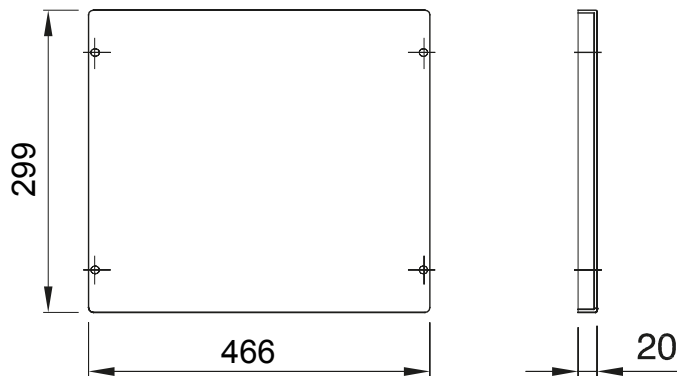

Accesorii și elemente complementare pentru tablourile de distribuție și automatizare gama 46.

Culoare	Gri RAL 7035	Caracteristici	- Fără halogen
Asamblare	Rapid și ușor rapid	Înălțime	2 module
Pentru plăci standard (mm)	515	Accesorii furnizate	Accesorii de fixare
Adecvată pentru	46QP - 46QM - 46QX	Electrocod	0303

### DIMENSIONAL