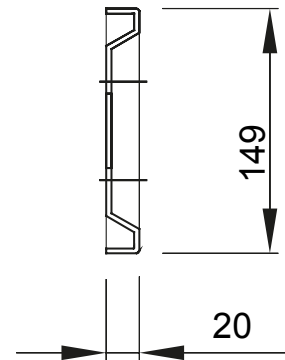

Accesorii și elemente complementare pentru tablourile de distribuție și automatizare gama 46.

Culoare	Gri RAL 7035	Caracteristici	- Fără halogen
Asamblare	Rapid și ușor rapid	Înălțime	1 Modul
Pentru plăci standard (mm)	585	Nr. de module EN 50022	28
Accesorii furnizate	Accesorii de fixare	Adecvată pentru	46QP - 46QM - 46QX
Electrocod	0303		

DIMENSIONAL

TECHNICAL SYMBOLOGY

STANDARDS/APPROVALS