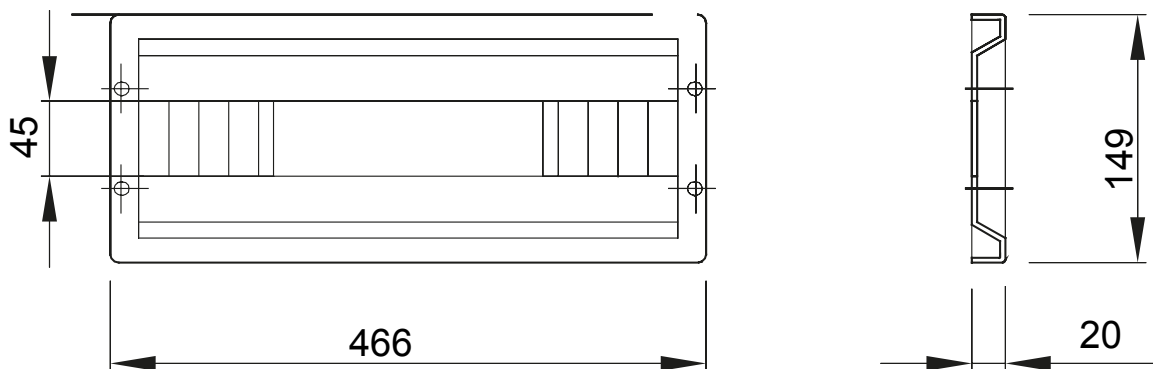

Accesorii și elemente complementare pentru tablourile de distribuție și automatizare gama 46.

Culoare	Gri RAL 7035	Caracteristici	- Fără halogen
Asamblare	Rapid și ușor rapid	Înălțime	1 Modul
Pentru plăci standard (mm)	515	Nr. de module EN 50022	24
Accesorii furnizate	Accesorii de fixare	Adecvată pentru	46QP - 46QM - 46QX
Electrocod	0303		

DIMENSIONAL

TECHNICAL SYMBOLOGY

STANDARDS/APPROVALS