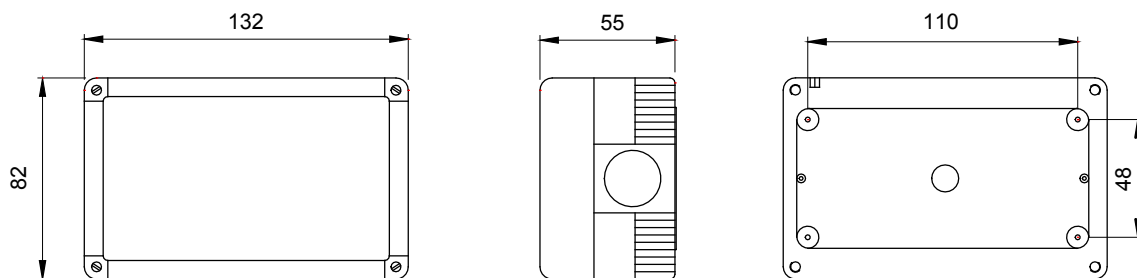

Un sistem complet, versatil de containere modulare, perfect integrabile în gama de SISTEME casnice și capabile să îndeplinească cerințele ridicate de instalare de protecție ale sectoarelor rezidențial, comercial și industrial. Gama 27 COMBI este disponibilă atât în versiunea IP40, cât și în versiuni etanșe cu grad de protecție IP55, IP65 și IP66, recomandate pentru toate aplicațiile în aer liber care sunt supuse unor condiții atmosferice extreme.

Culoare	Gri RAL 7035	Nr. orificii de asamare Ø23	8 pe laturi / 1 în partea de jos
Tip de orificii knock-out	Demontabil cu unealtă	Grad IP	IP55
Clasa de izolație	II	Rezistență mecanică	IK07
Șuruburi capac	Oțel inoxidabil	Strângerea șuruburilor de strângere	0.8 Newton/metru
Dim. exterioară LxHxD (mm)	132x82x55	Test de încercare cu fir incandescent	650 °C
Termo-presiune cu bilă	70 °C	Standard	EN 60670-1 - EN 60670-22
Temperatura de instalare	-25 +60 °C	Electrocod	0220

### DIMENSIONAL

### TECHNICAL SYMBOLOGY

**IP**  
IP55

II

**IK**  
IK07

**GWT**  
650 °C

70 °C