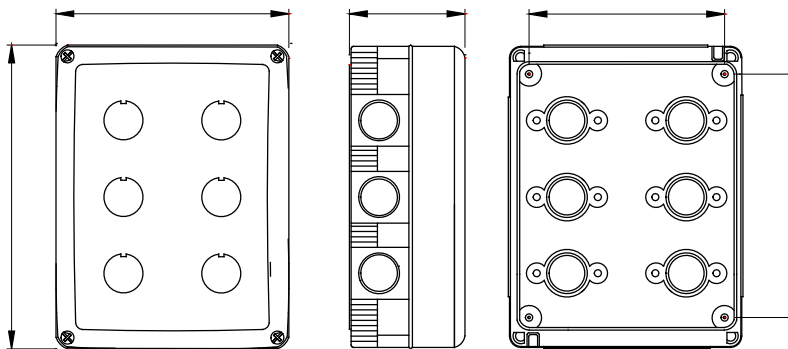

Un sistem complet, versatil de containere modulare, perfect integrabile în gama de SISTEME casnice și capabile să îndeplinească cerințele ridicate de instalare de protecție ale sectoarelor rezidențial, comercial și industrial. Gama 27 COMBI este disponibilă atât în versiunea IP40, cât și în versiuni etanșe cu grad de protecție IP55, IP65 și IP66, recomandate pentru toate aplicațiile în aer liber care sunt supuse unor condiții atmosferice extreme.

Descriere	Pentru buton de acționare	Nr. bande	6
Culoare	Gri RAL 7035	Tip de orificii knock-out	Demontabil cu unealtă
Intrări laterale	4xØ 23	Cele mai importante intrări	3xØ 23
Intrări de jos	3xØ 23	Grad IP	IP66
Clasa de izolație	II	Rezistență mecanică	IK07
Șuruburi capac	Oțel inoxidabil	Strângerea șuruburilor de strângere	0.8 Newton/metru
Dim. exterioară LxHxD (mm)	132x171x65	Test de încercare cu fir incandescent	650 °C
Termo-presiune cu bilă	70 °C	Standard	EN 60670-1
Temperatura de instalare	-25 +60 °C	Electrocod	0212

DIMENSIONAL

TECHNICAL SYMBOLOGY

IP
IP66

IK
IK07

GWT
650 °C

STANDARDS/APPROVALS