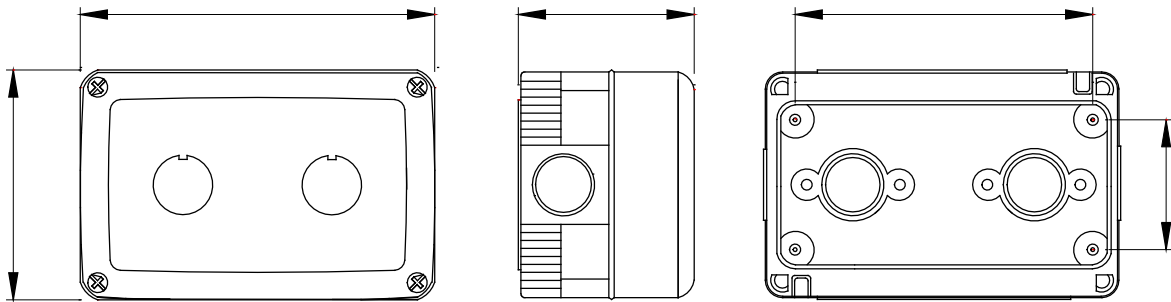

Un sistem complet, versatil de containere modulare, perfect integrabile în gama de SISTEME casnice și capabile să îndeplinească cerințele ridicate de instalare de protecție ale sectoarelor rezidențial, comercial și industrial. Gama 27 COMBI este disponibilă atât în versiunea IP40, cât și în versiuni etanșe cu grad de protecție IP55, IP65 și IP66, recomandate pentru toate aplicațiile în aer liber care sunt supuse unor condiții atmosferice extreme.

Descriere	Pentru buton de acționare	Nr. bande	2
Culoare	Gri RAL 7035	Tip de orificii knock-out	Demontabil cu unealtă
Intrări laterale	6xØ 23	Cele mai importante intrări	1xØ 23
Intrări de jos	1xØ 23	Grad IP	IP66
Clasa de izolație	II	Rezistență mecanică	IK07
Șuruburi capac	Oțel inoxidabil	Strângerea șuruburilor de strângere	0.8 Newton/metru
Dim. exterioară LxHxD (mm)	132x82x65	Test de încercare cu fir incandescent	650 °C
Termo-presiune cu bilă	70 °C	Standard	EN 60670-1
Temperatura de instalare	-25 +60 °C	Electrocod	0212

DIMENSIONAL

TECHNICAL SYMBOLOGY

IP
IP66

II

IK
IK07

GWT
650 °C

70 °C

STANDARDS/APPROVALS