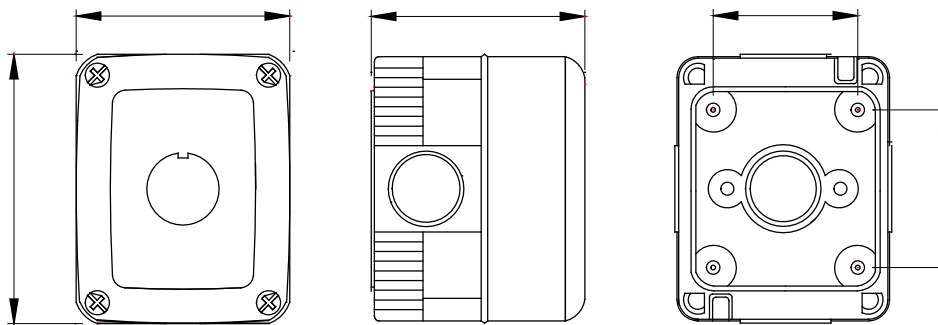

Un sistem complet, versatil de containere modulare, perfect integrabile în gama de SISTEME casnice și capabile să îndeplinească cerințele ridicate de instalare de protecție ale sectoarelor rezidențial, comercial și industrial. Gama 27 COMBI este disponibilă atât în versiunea IP40, cât și în versiuni etanșe cu grad de protecție IP55, IP65 și IP66, recomandate pentru toate aplicațiile în aer liber care sunt supuse unor condiții atmosferice extreme.

Descriere	Pentru buton de acționare	Nr. bande	1
Culoare	Gri RAL 7035	Tip de orificii knock-out	Demontabil cu unealtă
Intrări laterale	2xØ 23	Cele mai importante intrări	1xØ 23
Intrări de jos	1xØ 23	Grad IP	IP66
Clasa de izolație	II	Rezistență mecanică	IK07
Șuruburi capac	Oțel inoxidabil	Strângerea șuruburilor de strângere	0.8 Newton/metru
Dim. exterioară LxHxD (mm)	66x82x65	Test de încercare cu fir incandescent	650 °C
Termo-presiune cu bilă	70 °C	Standard	EN 60670-1
Temperatura de instalare	-25 +60 °C	Electrocod	0212

DIMENSIONAL

TECHNICAL SYMBOLOGY

IP
IP66

II

IK
IK07

GWT
650 °C

70 °C

STANDARDS/APPROVALS