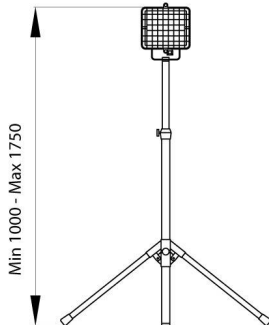

Proiector multifuncțional din aluminiu turnat, vopsite cu pulbere de poliester, pentru utilizări portabile pe suport telescopic reglabil (min. 1 m - max. 1,4 m). Componente optice din aluminiu 99,85 % lustruit și anodizat. Sticlă călită plată, grosime 5 mm. Garnitură din silicon anti-îmbătrânire. Echipat cu carcasă de protecție și cablu de tip H07RN-F cu secțiune de 3 x 1,5 mm<sup>2</sup>, lungime de 5 m cu fișă IEC 309 2P+E 200-250 V IP67.

Cerere	Interior - Exterior	Tipul de utilizare	Instrumentele
Grad IP	IP55	Rezistență mecanică	IK10
Clasa de izolație	I	Distanța minimă față de obiectul iluminat	1 m
Greutate (kg)	4.6	Culoare	Gri grafit
Curent lampă	2.1 A	Putere max lampă	500 W
Suport lampă	R7s	Lampă	HD
Clasa de eficiență a lămpilor compatibile	„D + C:	Optică	Optică simetrică - ULOR: 0%
Electrocod	2424		

### DIMENSIONAL