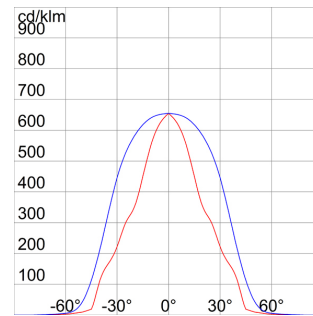

Proiector multifuncțional din aluminiu turnat, vopsite cu pulbere de poliester, pentru utilizări portabile pe suport telescopic reglabil (min. 1 m - max. 1,4 m). Componente optice din aluminiu 99,85 % lustruit și anodizat. Sticlă călită plată, grosime 5 mm. Garnitură din silicon anti-îmbătrânire. Echipat cu carcasă de protecție și cablu de tip H07RN-F cu secțiune de 3 x 1,5 mm<sup>2</sup>, lungime de 5 m cu fișă IEC 309 2P+E 200-250 V IP67.

Cerere	Interior - Exterior	Tipul de utilizare	Instrumentele
Grad IP	IP55	Rezistență mecanică	IK10
Clasa de izolație	I	Distanța minimă față de obiectul iluminat	1 m
Greutate (kg)	4.6	Culoare	Gri grafit
Curent lampă	2.1 A	Putere max lampă	500 W
Suport lampă	R7s	Lampă	HD
Clasa de eficiență a lămpilor compatibile	„D + C:	Optică	Optică simetrică - ULOR: 0%
Electrocod	2424		

### DIMENSIONAL

### PHOTOMETRIC DISTRIBUTION