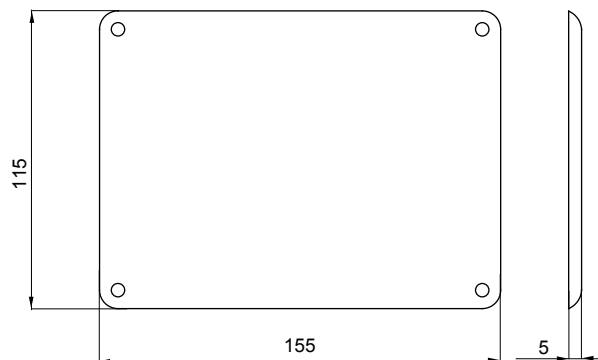

Test de încercare cu fir incandescent	650 °C	Grad IP	IP44
Rezistență mecanică	IK08	Pentru cutii cu montare încastrată	GW66681 - GW66681PM
Pentru cutiile posterioare	GW66676	prize	SBF horizontal
Electrocod	2220	Pentru tablouri de distribuție	GW68006N/09N/19N

### DIMENSIONAL

### TECHNICAL SYMBOLOGY

**GWT**

650 °C

**IP**

IP44

**IK**

IK08