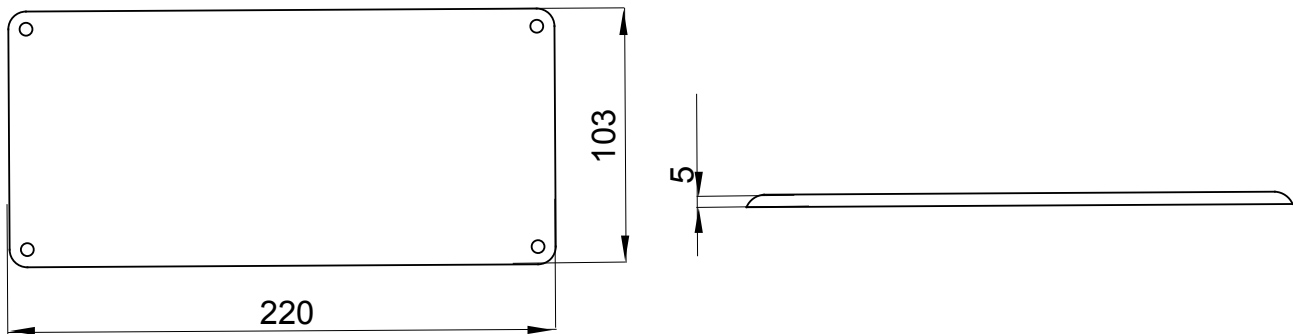

|                     |   |                                       |        |
|---------------------|---|---------------------------------------|--------|
| Descriere           | Capac pentru priză interbloctată verticală 16-32A | Test de încercare cu fir incandescent | 650 °C |
| Dimensiuni LxH (mm) | 220x103   | Grad IP                               | IP65   |
| Rezistență mecanică | IK08  | Electrocod                            | 2222   |

### DIMENSIONAL

### TECHNICAL SYMBOLOGY

**GWT**      **IP**      **IK**

650 °C

IP65

IK08