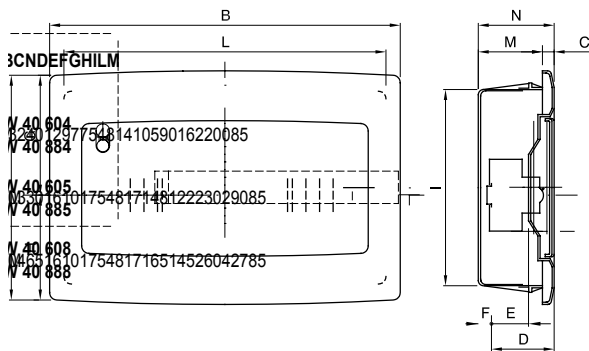

Carcasele de montare la nivel protejate IP40 sunt disponibile în dimensiuni de la 8 la 72 M și sunt echipate cu reglete de borne multipolare cu șurub, 80 A IP 20. Acestea sunt disponibile cu o ușă transparentă fumurie (potrivită în special pentru sectorul comercial și industrial) sau o ușă goală (ideală pentru aplicații domotice); regletele de borne permit crearea de cabluri simple și îngrijite, reducând timpul de instalare a carcasei.

Clasa de izolație	II (conform standardelor IEC 61140)	Culoare	Alb RAL 9016
Dim. exterioară LxHxD (mm)	465x310x85	Grad IP	IP40
Instalare	Perete DIN cărămidă	Putere dispersabilă (W)	50
Rezistență mecanică	IK08	Tensiune nominală	400 V
Culoarea ușii	Gol	Terminale	80 A - Găuri bipolare IP20 cu șuruburi
Nr. de module EN 50022	18	Curent nominal	125 A
Test de încălzire cu fir incandescent	650 °C	Temperatură de funcționare	-15 ÷ +60 °C
Tip material	Fără halogeni în conformitate cu EN 60754-2	Electrocod	0311
Termo-presiune cu bilă	70 °C	Standard	EN 60670-1 (cei 23-48) IEC60670-24 cei 23-49
Tensiune de izolație	750 V	Stâlpul 1 (mm²)	N/E (3x16) + (17x10)
Stâlpul 2 (mm²)	N/E (3x16) + (17x10)		

DIMENSIONAL

TECHNICAL SYMBOLOGY

IP

IP40

IK

IK08

GWT

650 °C