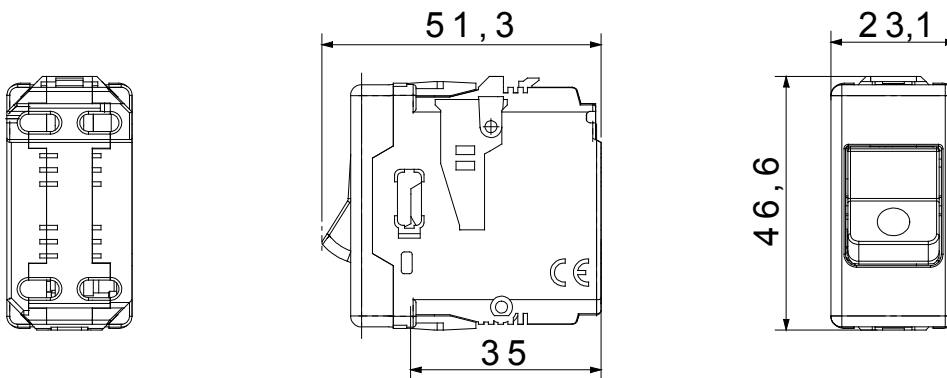

Tip	MCB- întrerupător minituare	Tip	Siguranță
Grup	Protecție	Descriere	Doi poli (1P+N)
Curbă	C	Clasă	-
Tensiune	230 V- 50/60 Hz	Curent nominal (A)	10
Capacitate de rupere	3 kA	Culoare	Negru
Standard	EN 60898-1	Nr. Module DE SISTEM	1
Material	Tehnopolimer	Electrocod	0131

DIMENSIONAL

STANDARDS/APPROVALS