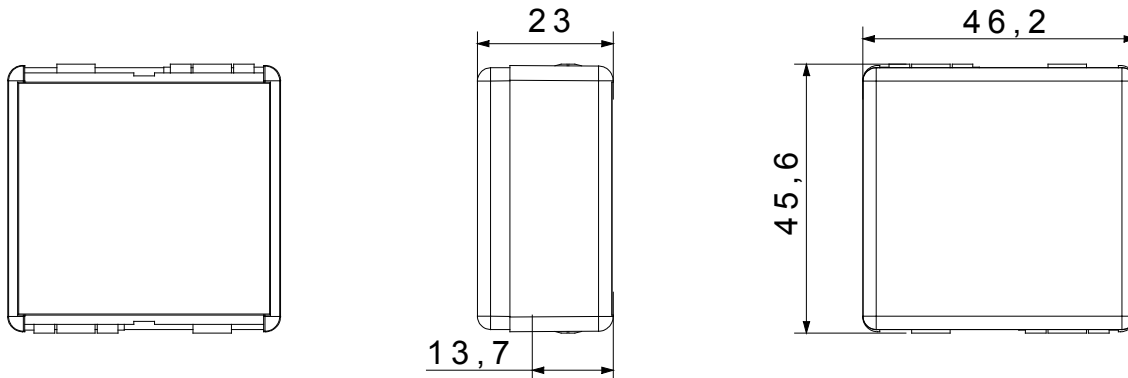

The System modular devices allow the creation of infinite combinations of devices and plates, through a complete range that covers all design, functional and installation needs. Colours and finishes: satin black, elegant and classy. The range includes control units, socket-outlets, breakers, indicators, connectors and devices for the control, safety and comfort of your home.

Categorie	Modul de golire	Culoare	Negru
Descriere	2 module	Standard	EN 60669-1
Termo-presiune cu bilă	125 °C	Test de încercare cu fir incandescent	850 °C
Nr. Module DE SISTEM	2	Material	Tehnopolimer
Electrocod	0100		

DIMENSIONAL

TECHNICAL SYMBOLOGY

STANDARDS/APPROVALS