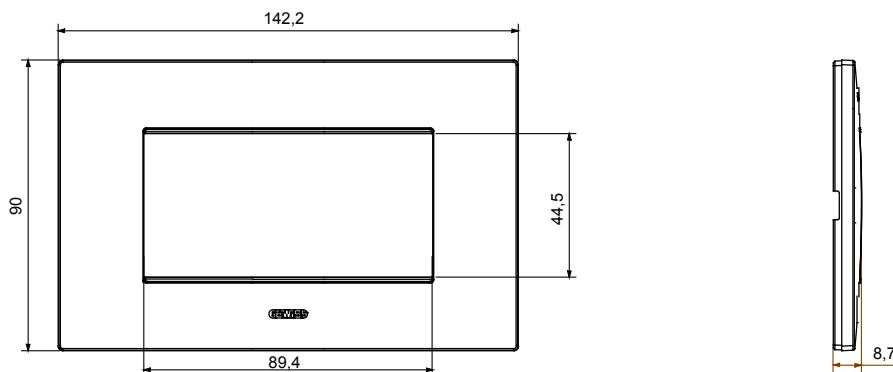

Gama de plăci de uz casnic ChoruSmart, realizate într-o mare varietate de forme, culori, materiale și finisaje. Include cinci forme diferite (UNA, Geo, EGO, LUX, ICE ȘI ICE Touch) pentru cutii dreptunghiulare cu o capacitate de până la 12 module și trei forme diferite (UNA International, GEO International și LUX International) potrivite pentru cutii rotunde/pătrate, atât simple, cât și combinate în configurații orizontale sau verticale, cu o capacitate de 2 până la 2+2+2+2 module. Toate plăcile de uz casnic DIN seria ChoruSmart utilizează aceleași suporturi, fără a fi nevoie de adaptoare suplimentare. Gama include, de asemenea, plăci goale, plăci etanșe IP55 și plăci de contur.

Familie	EGO	Descriere	4 module
Culoare	Aur	Material	Tehnopolimer
Finisaj	Finisaj opac	Pentru codurile de asistență	GW16804, GW16804N
Încercare cu fir incandescent	650 °C	Termo-presiune cu bilă	70 °C
Standard	EN 60669-1	Electrocod	0110

DIMENSIONAL

TECHNICAL SYMBOLOGY

GWT

650 °C

70 °C

STANDARDS/APPROVALS