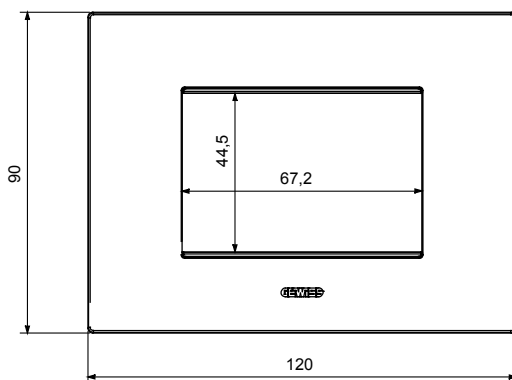

Gama de plăci de uz casnic ChoruSmart, realizate într-o mare varietate de forme, culori, materiale și finisaje. Include cinci forme diferite (UNA, Geo, EGO, LUX, ICE ȘI ICE Touch) pentru cutii dreptunghiulare cu o capacitate de până la 12 module și trei forme diferite (UNA International, GEO International și LUX International) potrivite pentru cutii rotunde/pătrate, atât simple, cât și combinate în configurații orizontale sau verticale, cu o capacitate de 2 până la 2+2+2+2 module. Toate plăcile de uz casnic DIN seria ChoruSmart utilizează aceleași suporturi, fără a fi nevoie de adaptoare suplimentare. Gama include, de asemenea, plăci goale, plăci etanșe IP55 și plăci de contur.

Familie	EGO	Descriere	3 module
Culoare	Nuanță maro	Material	Tehnopolimer
Finisaj	Finisaj opac	Pentru codurile de asistență	GW16803, GW16803N
Încercare cu fir incandescent	650 °C	Termo-presiune cu bilă	70 °C
Standard	EN 60669-1	Electrocod	0110

DIMENSIONAL

TECHNICAL SYMBOLOGY

STANDARDS/APPROVALS