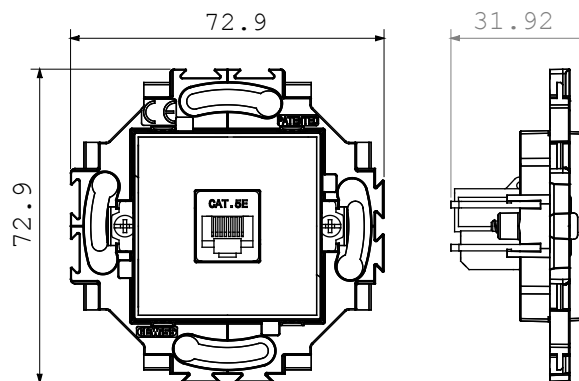

Categorie	Priză	Culoare	Ivoriu
Material	Tehnopolimer	Finisaj	Lucios
Descriere	RJ45	Categoria de utilizare	5e
Cabluri	UTP	Conexiune	Fără unelte
Perechi de numere	4	Fixare	Cu ambreiaje/șuruburi
Încercare cu fir incandescent	850 °C	Termo-presiune cu bilă	125 °C
Standard	EN 50173		

DIMENSIONAL

TECHNICAL SYMBOLOGY

GWT

850 °C

125 °C

STANDARDS/APPROVALS