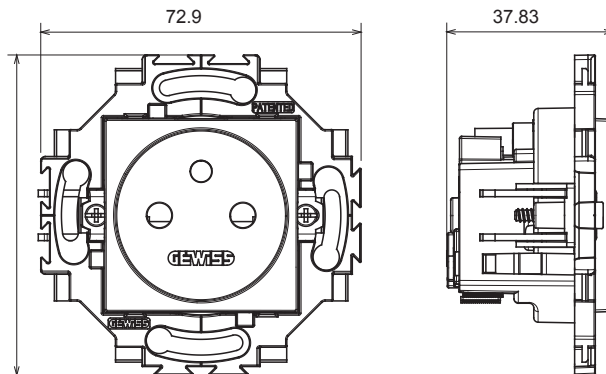

Serii rezidențiale potrivite pentru instalații pe cutii rotunde și pătrate, caracterizate printr-un aspect elegant și forme clasice. Plăcile, realizate DIN tehnopolimer în șapte culori și cu modularități diferite, de la 1 la 5 benzi, pot fi instalate atât în poziție orizontală, cât și verticală. Seria, dezvoltată în jurul unui nucleu de dispozitive monobloc, este disponibilă în două culori: alb și fildes, ambele cu un finisaj lucios. Extensibil cu dispozitive modulare ChorusSmart.

Categorie	Priză	Standard	Standard francezesc:
Culoare	Ivoriu	Material	Tehnopolimer
Finisaj	Lucios	Descriere	2P+E - 16A
Tensiune	250 V	Pentru știfturi de conectare	Ø 4 / 4,8 mm
Caracteristici	Cu scuturi de siguranță	Tip de terminale	Fără șurub
Fixare	Cu ambreiaje/șuruburi	Încercare cu fir incandescent	850 °C
Termo-presiune cu bilă	125 °C	Rezistența la tensiunea de test	2000 V la 50 Hz timp de 1 minut
Rezistența izolației	>5 MΩm	Priză de funcționare prelungită (nr. modificări de poz. de 10)	la In 250 V ac cosφ=0,8
Prinderea bornei la tracțiunea cablului	30 N	CAPACITATEA DE STRÂNGERE A BORNEI	Cabluri rigide de 0,5-2x2,5 mm ²
Standard	IEC 60884-1		

DIMENSIONAL

TECHNICAL SYMBOLOGY

GWT

850 °C

125 °C

STANDARDS/APPROVALS