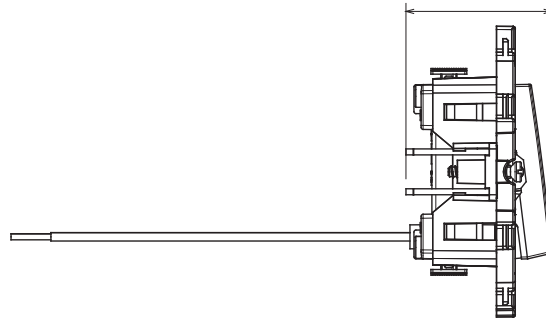

Serii rezidențiale potrivite pentru instalații pe cutii rotunde și pătrate, caracterizate printr-un aspect elegant și forme clasice. Plăcile, realizate DIN tehnopolimer în șapte culori și cu modularități diferite, de la 1 la 5 benzi, pot fi instalate atât în poziție orizontală, cât și verticală. Seria, dezvoltată în jurul unui nucleu de dispozitive monobloc, este disponibilă în două culori: alb și fildes, ambele cu un finisaj lucios. Extensibil cu dispozitive modulare ChorusSmart.

Categorie	Întreprător	Butonul automat	Neutru
Culoare	Ivoriu	Material	Tehnopolimer
Finisaj	Lucios	Descriere	1P - 10 AX iluminat DIN spate
Tensiune	250 V	Tip de terminale	Fără șurub
Fixare	Cu ambreiaje/șuruburi	Puterea nominală a lămpilor cu LED 230V	100 W
Încercare cu fir incandescent	850 °C	Termo-presiune cu bilă	125 °C
Rezistența la tensiunea de test	2000 V la 50 Hz timp de 1 minut	Rezistența izolației	>5 MOhm
Comutator de funcționare prelungit (nr. de manevre)	1000 la 2500 c.a. $\cos\phi=0,6$	Prinderea bornei la tracțiunea cablului	30 N
CAPACITATEA DE STRĂNGERE A BORNEI	Cabluri rigide de 0,5-2x2,5 mm ²	Standard	EN 60669-1; 2014/35/UE

DIMENSIONAL

1,9
1,57

TECHNICAL SYMBOLOGY

GWT

850 °C

125 °C

STANDARDS/APPROVALS