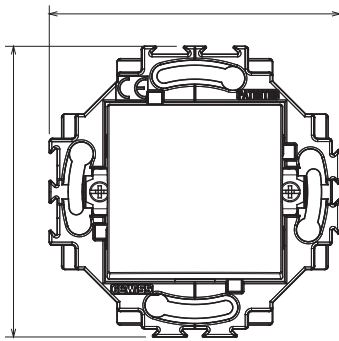

Serii rezidențiale potrivite pentru instalații pe cutii rotunde și pătrate, caracterizate printr-un aspect elegant și forme clasice. Plăcile, realizate DIN tehnopolimer în șapte culori și cu modularități diferite, de la 1 la 5 benzi, pot fi instalate atât în poziție orizontală, cât și verticală. Seria, dezvoltată în jurul unui nucleu de dispozitive monobloc, este disponibilă în două culori: alb și fildes, ambele cu un finisaj lucios. Extensibil cu dispozitive modulare ChorusSmart.

Categorie	Întreprător	Butonul automat	Neutru
Culoare	Ivoriu	Material	Tehnopolimer
Finisaj	Lucios	Descriere	1P - 10 AX iluminat DIN spate
Tensiune	250 V	Tip de terminale	Fără șurub
Fixare	Cu ambreiaje/șuruburi	Puterea nominală a lămpilor cu LED 230V	100 W
Încercare cu fir incandescent	850 °C	Termo-presiune cu bilă	125 °C
Rezistența la tensiunea de test	2000 V la 50 Hz timp de 1 minut	Rezistența izolației	>5 MOhm
Comutator de funcționare prelungit (nr. de manevre)	1000 la 2500 c.a. $\cos\phi=0,6$	Prinderea bornei la tracțiunea cablului	30 N
CAPACITATEA DE STRĂNGERE A BORNEI	Cabluri rigide de 0,5-2x2,5 mm ²	Standard	EN 60669-1; 2014/35/UE

DIMENSIONAL

1,9
1,57

TECHNICAL SYMBOLOGY

GWT

850 °C

125 °C

STANDARDS/APPROVALS