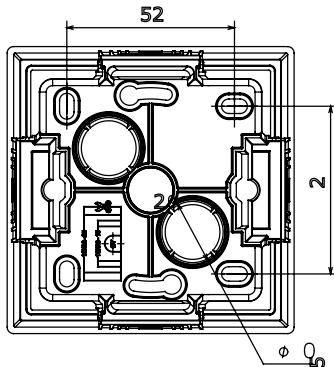

Categorie	Cutie de montare pe perete	Culoare	Alb
Material	Tehnopolimer	Finisaj	Lucios
Descriere	1 bandă	Strângerea șuruburilor de strângere	0.8 Newton/metru
Încercare cu fir incandescent	650 °C	Termo-presiune cu bilă	70 °C
Dim. exterioară LxHxD (mm)	89x89x40	Temperatura de instalare	-5 +60 °C

DIMENSIONAL

TECHNICAL SYMBOLOGY

STANDARDS/APPROVALS