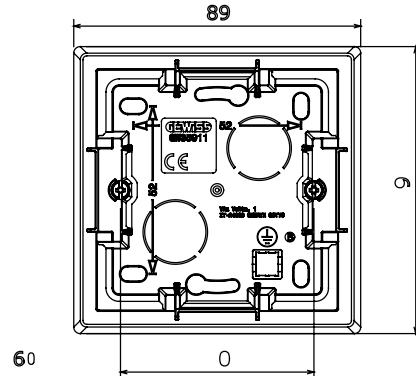

Serii rezidențiale potrivite pentru instalații pe cutii rotunde și pătrate, caracterizate printr-un aspect elegant și forme clasice. Plăcile, realizate DIN tehnopolimer în șapte culori și cu modularități diferite, de la 1 la 5 benzi, pot fi instalate atât în poziție orizontală, cât și verticală. Seria, dezvoltată în jurul unui nucleu de dispozitive monobloc, este disponibilă în două culori: alb și fildes, ambele cu un finisaj lucios. Extensibil cu dispozitive modulare ChorusSmart.

Categorie	Cutie de montare pe perete	Culoare	Alb
Material	Tehnopolimer	Finisaj	Lucios
Descriere	1 bandă	Strângerea șuruburilor de strângere	0.8 Newton/metru
Încercare cu fir incandescent	650 °C	Termo-presiune cu bilă	70 °C
Dim. exterioară LxHxD (mm)	89x89x40	Temperatura de instalare	-5 +60 °C

DIMENSIONAL

TECHNICAL SYMBOLOGY

STANDARDS/APPROVALS