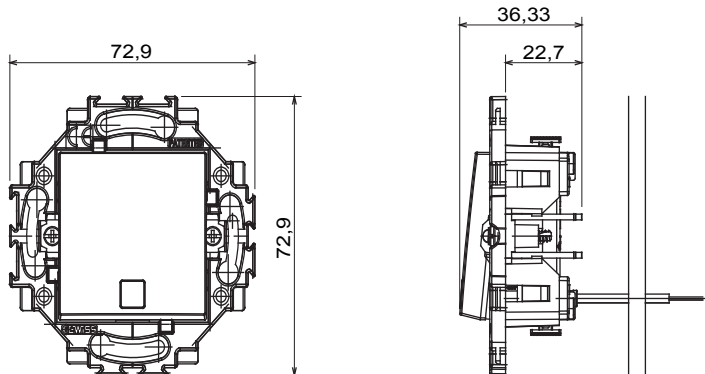

Serii rezidențiale potrivite pentru instalații pe cutii rotunde și pătrate, caracterizate printr-un aspect elegant și forme clasice. Plăcile, realizate DIN tehnopolimer în șapte culori și cu modularități diferite, de la 1 la 5 benzi, pot fi instalate atât în poziție orizontală, cât și verticală. Seria, dezvoltată în jurul unui nucleu de dispozitive monobloc, este disponibilă în două culori: alb și fildes, ambele cu un finisaj lucios. Extensibil cu dispozitive modulare ChorusSmart.

Categorie	Capăt de apăsare piston seringă	Butonul automat	Cu lentilă neutră înlocuibilă
Culoare	Alb	Material	Tehnopolimer
Finisaj	Lucios	Descriere	1P - 10 A iluminat DIN spate
Tensiune	250 V	Tip de terminale	Fără șurub
Fixare	Cu ambreiaje/șuruburi	Încercare cu fir incandescent	850 °C
Termo-presiune cu bilă	125 °C	Rezistența la tensiunea de test	2000 V la 50 Hz timp de 1 minut
Rezistența izolației	>5 MOhm	Comutator de funcționare prelungit (nr. de modificări)	10000 poziții
Prinderea bornei la tracțiunea cablului	30 N	CAPACITATEA DE STRÂNGERE A BORNEI	Cabluri rigide de 0,5-2x2,5 mm²
Standard	EN 60669-1; 2014/35/UE		

DIMENSIONAL

TECHNICAL SYMBOLOGY

STANDARDS/APPROVALS