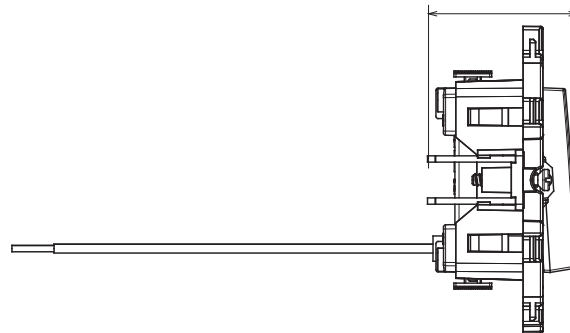

Serii rezidențiale potrivite pentru instalații pe cutii rotunde și pătrate, caracterizate printr-un aspect elegant și forme clasice. Plăcile, realizate DIN tehnopolimer în șapte culori și cu modularități diferite, de la 1 la 5 benzi, pot fi instalate atât în poziție orizontală, cât și verticală. Seria, dezvoltată în jurul unui nucleu de dispozitive monobloc, este disponibilă în două culori: alb și fildes, ambele cu un finisaj lucios. Extensibil cu dispozitive modulare ChorusSmart.

Categorie	Capăt de apăsare piston seringă	Butonul automat	Neutru
Culoare	Alb	Material	Tehnopolimer
Finisaj	Lucios	Descriere	1P - 10 A iluminat DIN spate
Tensiune	250 V	Tip de terminale	Fără șurub
Fixare	Cu ambreiaje/șuruburi	Încercare cu fir incandescent	850 °C
Termo-presiune cu bilă	125 °C	Rezistența la tensiunea de test	2000 V la 50 Hz timp de 1 minut
Rezistența izolației	>5 MOhm	Comutator de funcționare prelungit (nr. de modificări)	10000 poziții
Prinderea bornei la tracțiunea cablului	30 N	CAPACITATEA DE STRÂNGERE A BORNEI	Cabluri rigide de 0,5-2x2,5 mm²
Standard	EN 60669-1; 2014/35/UE		

DIMENSIONAL

3.92

TECHNICAL SYMBOLOGY

STANDARDS/APPROVALS