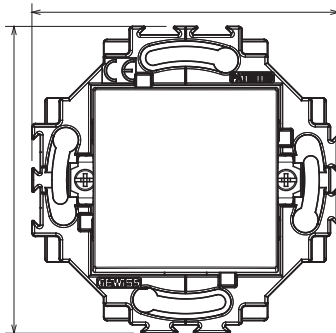

Serii rezidențiale potrivite pentru instalații pe cutii rotunde și pătrate, caracterizate printr-un aspect elegant și forme clasice. Plăcile, realizate DIN tehnopolimer în șapte culori și cu modularități diferite, de la 1 la 5 benzi, pot fi instalate atât în poziție orizontală, cât și verticală. Seria, dezvoltată în jurul unui nucleu de dispozitive monobloc, este disponibilă în două culori: alb și fildes, ambele cu un finisaj lucios. Extensibil cu dispozitive modulare ChorusSmart.

Categorie	Capăt de apăsare piston seringă	Butonul automat	Neutru
Culoare	Alb	Material	Tehnopolimer
Finisaj	Lucios	Descriere	1P - 10 A iluminat DIN spate
Tensiune	250 V	Tip de terminale	Fără șurub
Fixare	Cu ambreiaje/șuruburi	Încercare cu fir incandescent	850 °C
Termo-presiune cu bilă	125 °C	Rezistența la tensiunea de test	2000 V la 50 Hz timp de 1 minut
Rezistența izolației	>5 MOhm	Comutator de funcționare prelungit (nr. de modificări)	10000 poziții
Prinderea bornei la tracțiunea cablului	30 N	CAPACITATEA DE STRÂNGERE A BORNEI	Cabluri rigide de 0,5-2x2,5 mm²
Standard	EN 60669-1; 2014/35/UE		

DIMENSIONAL

3.92

TECHNICAL SYMBOLOGY

STANDARDS/APPROVALS