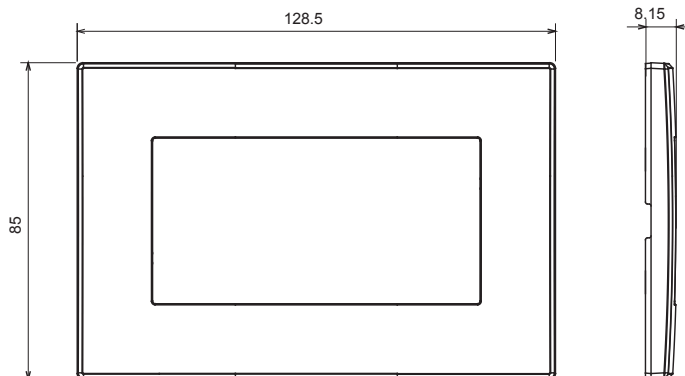

Serii rezidențiale potrivite pentru instalații pe cutii rotunde și pătrate, caracterizate printr-un aspect elegant și forme clasice. Plăcile, realizate DIN tehnopolimer în șapte culori și cu modularități diferite, de la 1 la 5 benzi, pot fi instalate atât în poziție orizontală, cât și verticală. Seria, dezvoltată în jurul unui nucleu de dispozitive monobloc, este disponibilă în două culori: alb și fildes, ambele cu un finisaj lucios. Extensibil cu dispozitive modulare ChorusSmart.

Categorie	Placă	Culoare	Alb
Material	Tehnopolimer	Finisaj	Lucios
Descriere	Două	Încercare cu fir incandescent	650 °C
Termo-presiune cu bilă	70 °C	Standard	EN 60669-1

DIMENSIONAL

TECHNICAL SYMBOLOGY

GWT

650 °C