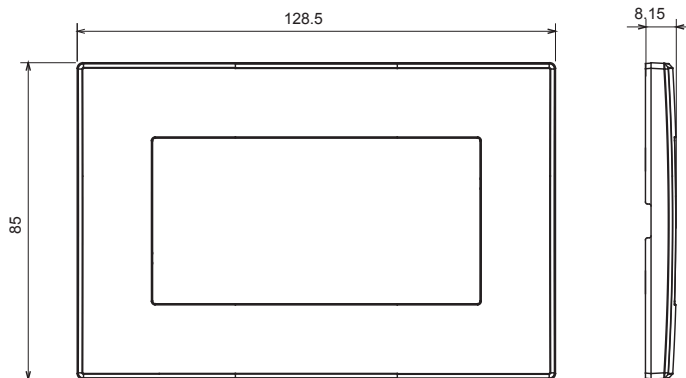

Categorie	Placă	Culoare	Câneță
Material	Tehnopolimer	Finisaj	Lucios
Descriere	Două	Încercare cu fir incandescent	650 °C
Termo-presiune cu bilă	70 °C	Standard	EN 60669-1

### DIMENSIONAL

### TECHNICAL SYMBOLOGY

**GWT**

650 °C

70 °C