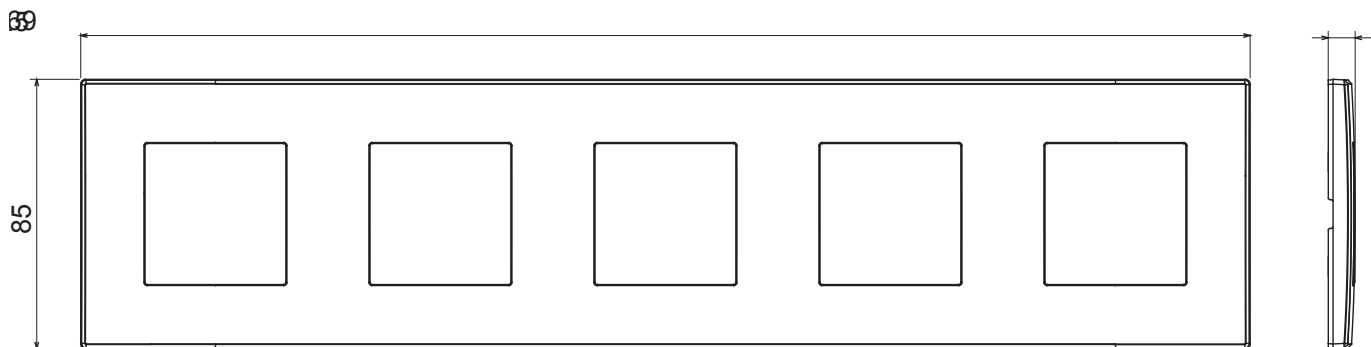

Serii rezidențiale potrivite pentru instalații pe cutii rotunde și pătrate, caracterizate printr-un aspect elegant și forme clasice. Plăcile, realizate DIN tehnopolimer în șapte culori și cu modularități diferite, de la 1 la 5 benzi, pot fi instalate atât în poziție orizontală, cât și verticală. Seria, dezvoltată în jurul unui nucleu de dispozitive monobloc, este disponibilă în două culori: alb și fildes, ambele cu un finisaj lucios. Extensibil cu dispozitive modulare ChorusSmart.

Categorie	Placă	Culoare	Cremă
Material	Tehnopolimer	Finisaj	Lucios
Descriere	5 bandă	Tip	Orizontal / Vertical
DISTANȚĂ CENTRU 57	71 mm	Încercare cu fir incandescent	650 °C
Termo-presiune cu bilă	70 °C	Standard	EN 60669-1

DIMENSIONAL

TECHNICAL SYMBOLOGY

GWT

650 °C

70 °C

STANDARDS/APPROVALS