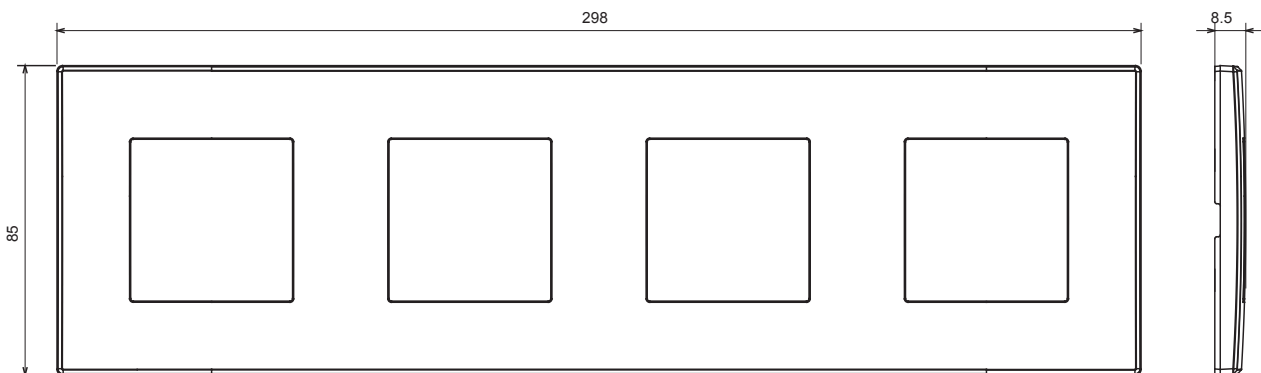

Serii rezidențiale potrivite pentru instalații pe cutii rotunde și pătrate, caracterizate printr-un aspect elegant și forme clasice. Plăcile, realizate DIN tehnopolimer în șapte culori și cu modularități diferite, de la 1 la 5 benzi, pot fi instalate atât în poziție orizontală, cât și verticală. Seria, dezvoltată în jurul unui nucleu de dispozitive monobloc, este disponibilă în două culori: alb și fildeș, ambele cu un finisaj lucios. Extensibil cu dispozitive modulare ChorusSmart.

Categorie	Placă	Culoare	Cremă
Material	Tehnopolimer	Finisaj	Lucios
Descriere	4 bandă	Tip	Orizontal / Vertical
DISTANȚĂ CENTRU 57	71 mm	Încercare cu fir incandescent	650 °C
Termo-presiune cu bilă	70 °C	Standard	EN 60669-1

DIMENSIONAL

TECHNICAL SYMBOLOGY

GWT

650 °C

70 °C

STANDARDS/APPROVALS