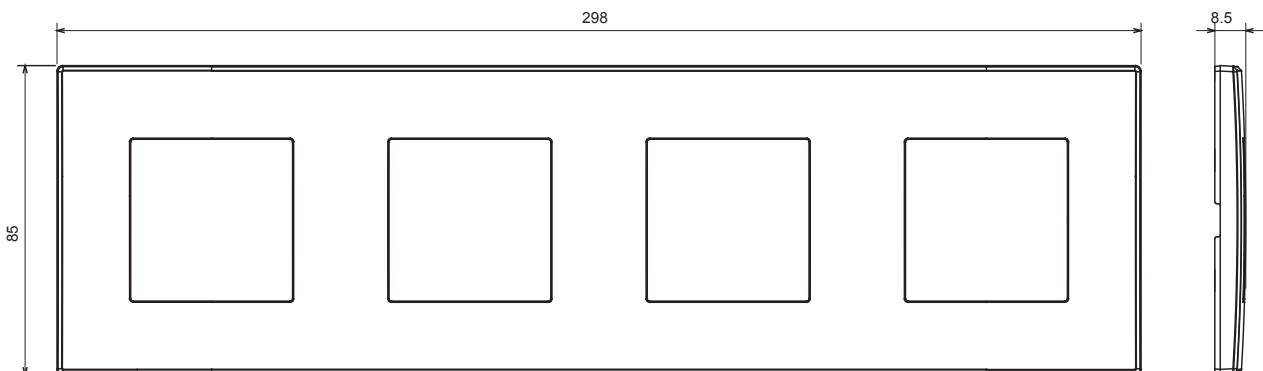

Serii rezidențiale potrivite pentru instalații pe cutii rotunde și pătrate, caracterizate printr-un aspect elegant și forme clasice. Plăcile, realizate DIN tehnopolimer în șapte culori și cu modularități diferite, de la 1 la 5 benzi, pot fi instalate atât în poziție orizontală, cât și verticală. Seria, dezvoltată în jurul unui nucleu de dispozitive monobloc, este disponibilă în două culori: alb și fildes, ambele cu un finisaj lucios. Extensibil cu dispozitive modulare ChorusSmart.

Categorie	Placă	Culoare	Câneță
Material	Tehnopolimer	Finisaj	Lucios
Descriere	4 bandă	Tip	Orizontal / Vertical
DISTANȚĂ CENTRU 57	71 mm	Încercare cu fir incandescent	650 °C
Termo-presiune cu bilă	70 °C	Standard	EN 60669-1

DIMENSIONAL

TECHNICAL SYMBOLOGY

STANDARDS/APPROVALS