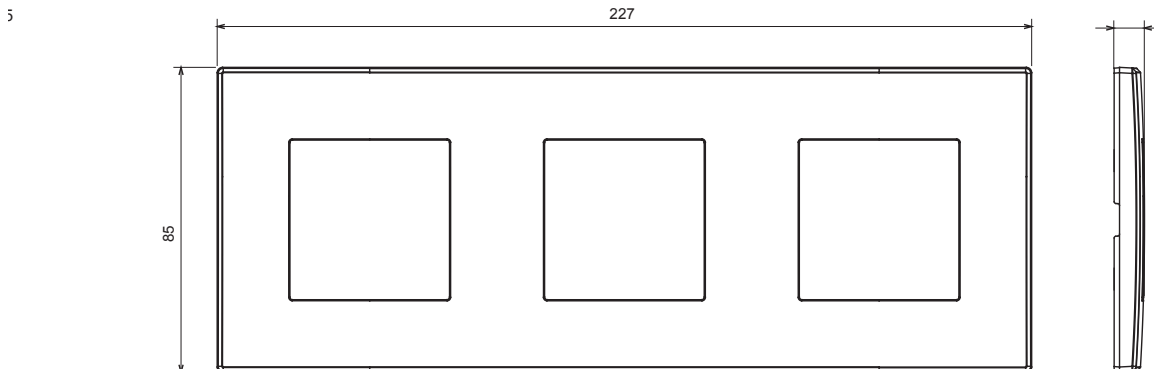

Serii rezidențiale potrivite pentru instalații pe cutii rotunde și pătrate, caracterizate printr-un aspect elegant și forme clasice. Plăcile, realizate DIN tehnopolimer în șapte culori și cu modularități diferite, de la 1 la 5 benzi, pot fi instalate atât în poziție orizontală, cât și verticală. Seria, dezvoltată în jurul unui nucleu de dispozitive monobloc, este disponibilă în două culori: alb și fildeș, ambele cu un finisaj lucios. Extensibil cu dispozitive modulare ChorusSmart.

Categorie	Placă	Culoare	Gri închis
Material	Tehnopolimer	Finisaj	Lucios
Descriere	3 bandă	Tip	Orizontal / Vertical
DISTANȚĂ CENTRU 57	71 mm	Încercare cu fir incandescent	650 °C
Termo-presiune cu bilă	70 °C	Standard	EN 60669-1

### DIMENSIONAL

### TECHNICAL SYMBOLOGY

**GWT**

650 °C

70 °C