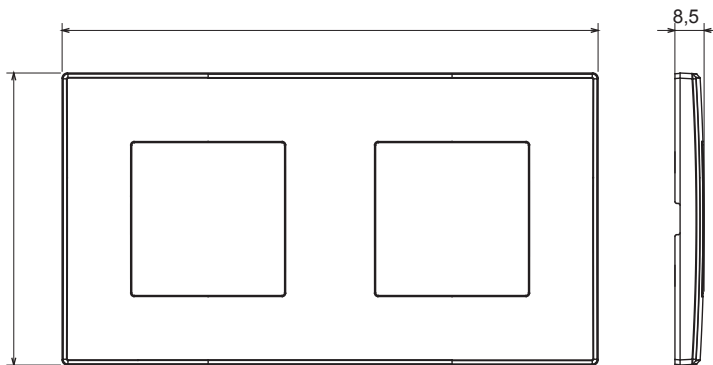

Serii rezidențiale potrivite pentru instalații pe cutii rotunde și pătrate, caracterizate printr-un aspect elegant și forme clasice. Plăcile, realizate DIN tehnopolimer în șapte culori și cu modularități diferite, de la 1 la 5 benzi, pot fi instalate atât în poziție orizontală, cât și verticală. Seria, dezvoltată în jurul unui nucleu de dispozitive monobloc, este disponibilă în două culori: alb și fildes, ambele cu un finisaj lucios. Extensibil cu dispozitive modulare ChorusSmart.

Culoare	Alb	Material	Tehnopolimer
Finisaj	Lucios	Descriere	2 bandă
Tip	Orizontal / Vertical	Caracteristici	Placă
DISTANȚĂ CENTRU 57	71 mm	Încercare cu fir incandescent	650 °C
Termo-presiune cu bilă	70 °C	Standard	EN 60669-1

### DIMENSIONAL

6

### TECHNICAL SYMBOLOGY

GWT

650 °C

70 °C