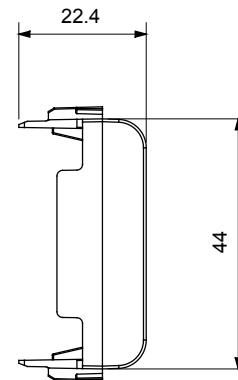

Categorie	Modul de golire	Culoare	Ivoriu
Descriere	2 module	Standard	EN 60669-1
Termo-presiune cu bilă	125 °C	Test de încercare cu fir incandescent	850 °C
Nr. module	2	Material	Tehnopolimer

DIMENSIONAL