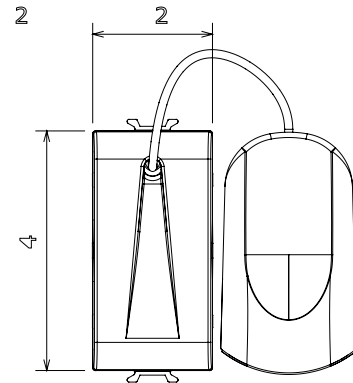

DIMENSIONAL

TECHNICAL SYMBOLOGY

STANDARDS/APPROVALS