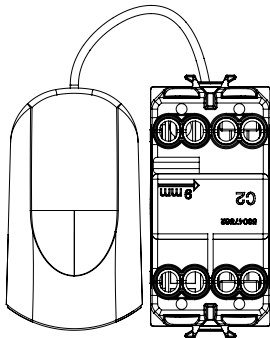

Gamă largă de dispozitive de comandă, prize pentru alimentarea cu energie electrică (conforme cu standardele naționale și internaționale), preluarea semnalelor, controlul climei, gestionarea confortului, semnalizarea tehnică a alarmelor și gestionarea iluminatului de urgență. Dispozitivele modulare ChoruSmart sunt disponibile în cinci culori, alb lucios, alb satinat, bej natural, negru satinat și titan lăcuit și în diferite dimensiuni de la 1/2, 1, 2 și 3 module. Datorită suporturilor de montare pentru cutii dreptunghiulare, pătrate și rotunde, pot fi create combinații nesfârșite cu gama de plăci ChoruSmart.

Categorie	Capăt de apăsare piston seringă	Butonul automat	Cablu de tragere
Culoare	Ivoriu	Descriere	1P NO - 16A
Tensiune	250 V	Standard	EN 60669-1
Rezistența la tensiunea de test	2000 V la 50 Hz timp de 1 minut	Rezistența izolației	>5 MOhm
Borne de cablare	Conținut	Comutator de funcționare prelungit (nr. de modificări)	10 poziții 250 V c.a. cosφ=0,6
Termo-presiune cu bilă	125 °C	Test de încercare cu fir incandescent	850 °C
Prinderea bornei la tracțiunea cablului	> 50 N	Capacitate de strângere borne cabluri torsadate (mm²)	min. 0,75 - max. 2x4
Capacitate de strângere a bornelor cabluri solide (mm²)	min. 0,5 - max. 2x2,5	Nr. module	1
Material	Tehnopolimer		

1, 40m