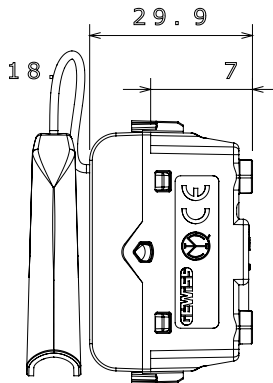

DIMENSIONAL

TECHNICAL SYMBOLOGY

STANDARDS/APPROVALS