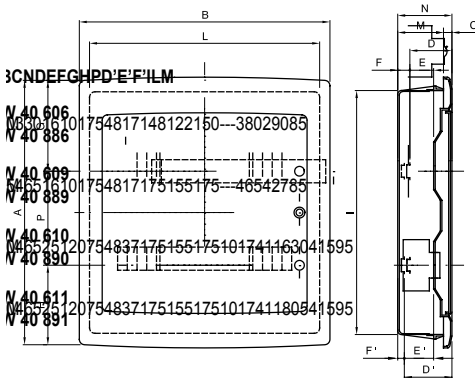

Carcasele de montare la nivel protejate IP40 sunt disponibile în dimensiuni de la 8 la 72 M și sunt echipate cu reglete de borne multipolare cu șurub, 80 A IP 20. Acestea sunt disponibile cu o ușă transparentă fumurie (potrivită în special pentru sectorul comercial și industrial) sau o ușă goală (ideală pentru aplicații domotice); regletele de borne permit crearea de cabluri simple și îngrijite, reducând timpul de instalare a carcasei.

Clasa de izolație	II (conform standardelor IEC 61140)	Culoare	Alb RAL 9016
Dim. exterioară LxHxD (mm)	465x880x95	Grad IP	IP40
Instalare	Perete DIN cărămidă	Putere dispersabilă (W)	95
Rezistență mecanică	IK08	Tensiune nominală	400 V
Culoarea ușii	Gol	Terminale	80 A - Găuri bipolare IP20 cu șuruburi
Nr. de module EN 50022	72 (18x4)	Curent nominal	125 A
Test de încercare cu fir incandescent	650 °C	Temperatură de funcționare	-15 ÷ +60°C
Tip material	Fără halogeni în conformitate cu EN 60754-2	Electrocod	0311
Termo-presiune cu bilă	70 °C	Stâlpul 1 (mm²)	N/E 4x[(3x16) + (17x10)]
Stâlpul 2 (mm²)	N/E 4x[(3x16) + (17x10)]		

DIMENSIONAL

TECHNICAL SYMBOLOGY

IP
IP40

IK
IK08

GWT
650 °C

HF
HALOGEN FREE
Fără halogeni în conformitate cu EN 60754-2

STANDARDS/APPROVALS