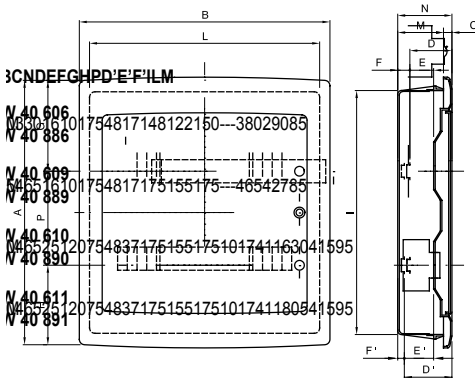

Carcasele de montare la nivel protejate IP40 sunt disponibile în dimensiuni de la 8 la 72 M și sunt echipate cu reglete de borne multipolare cu șurub, 80 A IP 20. Acestea sunt disponibile cu o ușă transparentă fumurie (potrivită în special pentru sectorul comercial și industrial) sau o ușă goală (ideală pentru aplicații domotice); regletele de borne permit crearea de cabluri simple și îngrijite, reducând timpul de instalare a carcasei.

Clasa de izolație	II (conform standardelor IEC 61140)	Culoare	Alb RAL 9016
Dim. exterioară LxHxD (mm)	465x505x85	Grad IP	IP40
Instalare	Perete DIN cărămidă	Putere dispersabilă (W)	52
Rezistență mecanică	IK08	Tensiune nominală	400 V
Culoarea ușii	Gol	Terminale	80 A - Găuri bipolare IP20 cu șuruburi
Nr. de module EN 50022	36 (18x2)	Curent nominal	125 A
Test de încercare cu fir incandescent	650 °C	Temperatură de funcționare	-15 ÷ +60°C
Tip material	Fără halogeni în conformitate cu EN 60754-2	Electrocod	0311
Termo-presiune cu bilă	70 °C	Standard	EN 60670-1 (cei 23-48) IEC60670-24 cei 23-49
Tensiune de izolație	750 V	Stâlpul 1 (mm²)	N/E 2x[(3x16) + (17x10)]
Stâlpul 2 (mm²)	N/E 2x[(3x16) + (17x10)]		

DIMENSIONAL

TECHNICAL SYMBOLOGY

IP
IP40

IK
IK08

GWT
650 °C

HF
HALOGEN FREE
Fără halogeni în conformitate cu EN 60754-2

STANDARDS/APPROVALS