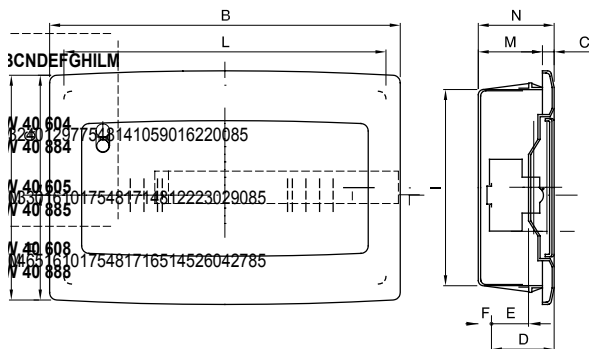

Carcasele de montare la nivel protejate IP40 sunt disponibile în dimensiuni de la 8 la 72 M și sunt echipate cu reglete de borne multipolare cu șurub, 80 A IP 20. Acestea sunt disponibile cu o ușă transparentă fumurie (potrivită în special pentru sectorul comercial și industrial) sau o ușă goală (ideală pentru aplicații domotice); regletele de borne permit crearea de cabluri simple și îngrijite, reducând timpul de instalare a carcasei.

Clasa de izolație	II (conform standardelor IEC 61140)	Culoare	Alb RAL 9016
Dim. exterioară LxHxD (mm)	465x310x85	Grad IP	IP40
Instalare	Perete DIN cărămidă	Putere dispersabilă (W)	50
Rezistență mecanică	IK08	Tensiune nominală	400 V
Culoarea ușii	Gol	Terminale	80 A - Găuri bipolare IP20 cu șuruburi
Nr. de module EN 50022	18	Curent nominal	125 A
Test de încălzire cu fir incandescent	650 °C	Temperatură de funcționare	-15 ÷ +60 °C
Tip material	Fără halogeni în conformitate cu EN 60754-2	Electrocod	0311
Termo-presiune cu bilă	70 °C	Standard	EN 60670-1 (cei 23-48) IEC60670-24 cei 23-49
Tensiune de izolație	750 V	Stâlpul 1 (mm²)	N/E (3x16) + (17x10)
Stâlpul 2 (mm²)	N/E (3x16) + (17x10)		

DIMENSIONAL

TECHNICAL SYMBOLOGY

IP
IP40

IK
IK08

GWT
650 °C

HF
HALOGEN FREE
Fără halogeni în conformitate cu EN 60754-2

STANDARDS/APPROVALS