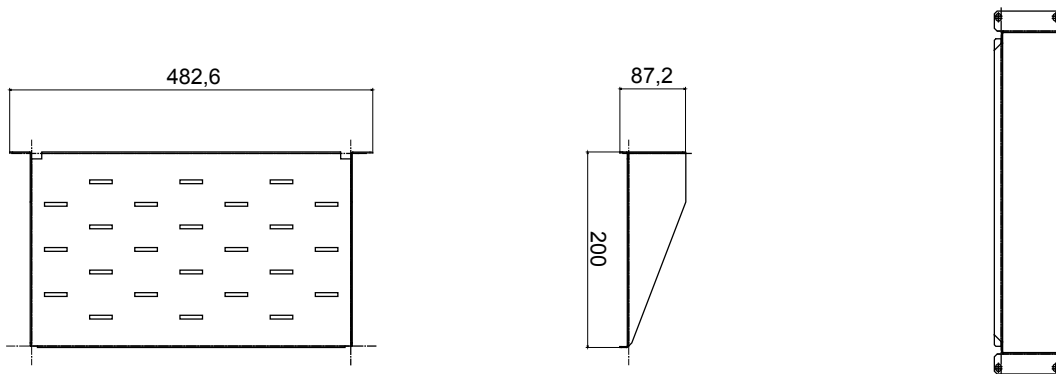

Plăcile și dulapurile centrului de date sunt disponibile într-o gamă largă de modularități și adâncimi diferite (până la 1000 mm), pentru adaptarea la fiecare nevoie de aplicație.

Realizate cu materiale de înaltă calitate (debitul static la sarcină maximă poate ajunge la 1000 kg), produsele se caracterizează și prin cablarea lor simplă (datorită volumelor interne mari) și personalizarea completă, cu uși frontale detașabile și reversibile.

Descriere	Raft fix de 19"	Capacitate de încărcare (kg)	20
Material	Oțel	Finisaj	Încrețitură
Culoare	Negru RAL 9005	Unitate de cablare	2U
Adâncime	260 mm	Electrocod	3752

### DIMENSIONAL