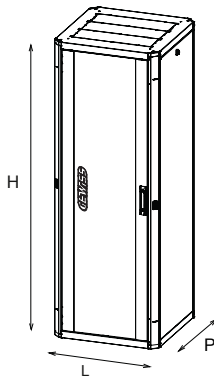

Plăcile și dulapurile centrului de date sunt disponibile într-o gamă largă de modularități și adâncimi diferite (până la 1000 mm), pentru adaptarea la fiecare nevoie de aplicație.

Realizate cu materiale de înaltă calitate (debitul static la sarcină maximă poate ajunge la 1000 kg), produsele se caracterizează și prin cablarea lor simplă (datorită volumelor interne mari) și personalizarea completă, cu uși frontale detașabile și reversibile.

Categorie	Dulap cu podea de 19"	Material	Oțel
Finisaj	Texturat	Culoare	Gri (RAL 7035)
Unitate de cablare	42U	Tipul ușii	Reversibil
Deschiderea ușii	135°	Capacitate statică de încărcare	1000 kilogram
Nr. stâlpi	4	Adâncime (mm)	800 mm
Dim. exterioară LxHxD (mm)	800x1985x800	Grad IP	IP20
Electrocod	3752		

DIMENSIONAL

	H	L	P	
GW 38461	1185	800	800	24U
GW 38462	1485	800	800	30U
GW 38463	1985	800	800	42U

TECHNICAL SYMBOLOGY

IP

IP20

STANDARDS/APPROVALS