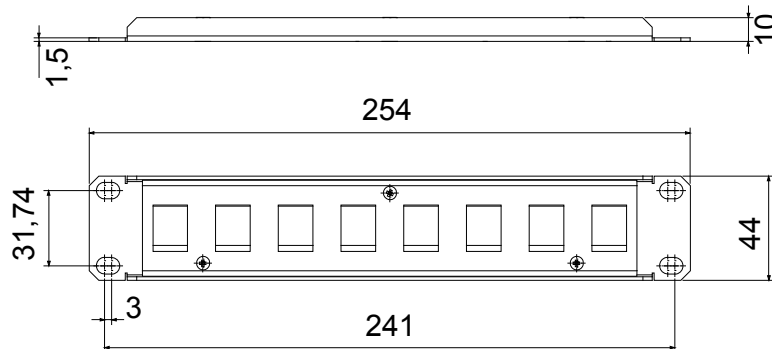

Sistem complet pentru conectarea și distribuția rețelelor LAN în medii rezidențiale și DIN sectorul terțiar. Gama include soluții de fibră optică, panouri de perete, dulapuri de podea și produse de cablare DIN cupru.

Plăcile și dulapurile centrului de date sunt disponibile într-o gamă largă de modularități și adâncimi diferite (până la 1000 mm), pentru adaptarea la fiecare nevoie de aplicație.

Realizate cu materiale de înaltă calitate (debitul static la sarcină maximă poate ajunge la 1000 kg), produsele se caracterizează și prin cablarea lor simplă (datorită volumelor interne mari) și personalizarea completă, cu uși frontale detașabile și reversibile.

Descriere	Panou de corecție gol de 10"	Caracteristici	Potrivit pentru 8 de prize UTP/FTP RJ45
Compatibilitate	Keystone Jack	Material	Oțel
Finisaj	Încrețitură	Culoare	Negru RAL 9005
Unitate de cablare	1U	Electrocod	3752

DIMENSIONAL

STANDARDS/APPROVALS