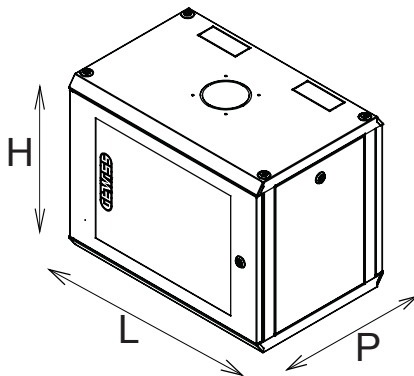

Sistem complet pentru conectarea și distribuția rețelelor LAN în medii rezidențiale și DIN sectorul terțiar. Gama include soluții de fibră optică, panouri de perete, dulapuri de podea și produse de cablare DIN cupru.

Plăcile și dulapurile centrului de date sunt disponibile într-o gamă largă de modularități și adâncimi diferite (până la 1000 mm), pentru adaptarea la fiecare nevoie de aplicație.

Realizate cu materiale de înaltă calitate (debitul static la sarcină maximă poate ajunge la 1000 kg), produsele se caracterizează și prin cablarea lor simplă (datorită volumelor interne mari) și personalizarea completă, cu uși frontale detașabile și reversibile.

Categorie	Dulap cu montare pe perete de 19"	Material	Oțel
Finisaj	Texturat	Culoare	Gri (RAL 7035)
Unitate de cablare	12 U	Tipul ușii	Reversibil
Deschiderea ușii	180°	Capacitate statică de încărcare	50 kilogram
Nr. stâlpi	2	Adâncime (mm)	400 mm
Dim. exterioară LxHxD (mm)	600x605x400	Grad IP	IP20
Electrocod	3752		

DIMENSIONAL

- 38 406
- 38 407
- 38 408
- 38 409
- 38 418
- 38 419

	H	L	P	

TECHNICAL SYMBOLOGY

IP

IP20

STANDARDS/APPROVALS