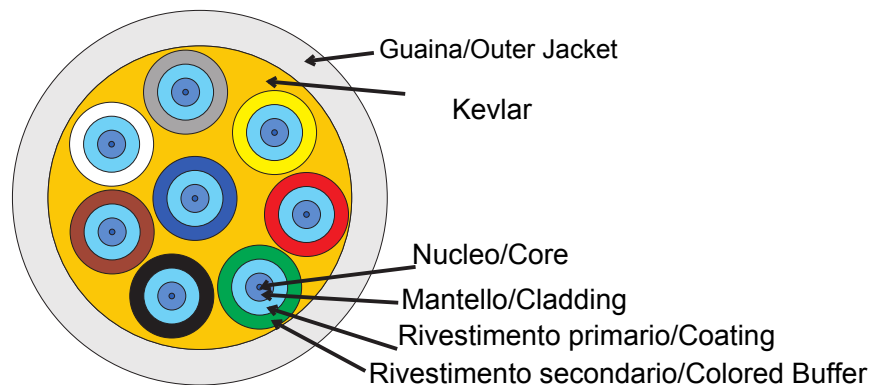

Sistem complet pentru conectarea și distribuția rețelelor LAN în medii rezidențiale și DIN sectorul terțiar.
Gama include soluții de fibră optică, panouri de perete, dulapuri de podea și produse de cablare DIN cupru.
Seria Data Center oferă toate produsele necesare pentru crearea unei infrastructuri multifuncționale de fibră optică pentru clădiri rezidențiale, în deplină conformitate cu toate indicațiile dictate de noile Linii directoare cei 306-2 și Legea 164/14.

Categorie	Conector optic	Culoare cablu	Alb
Nr. fibre optice	8	Lungime	50 m
Ø manta	3,8 mm	Ø teacă de tragere	<5 mm
Pentru conectori	SC/APC - Fibră rapidă	Clasificare	G.657.A2 / B6_a2 Îndoire insensibila
ØNucleu	9 µm	ØSchelet	125 µm
Element de rezistență	Kevlar	Înveliș extern	LSZH
Cablu	Slăbit - OS2	Curs de resuscitare	Eca
Tensiune	100 N	Crush	500 N/10cm
Raza minimă de îndoire (DINamică)	Diametru cablu	Raza minimă de îndoire (statică)	10X Diametru cablu
Atenuare maximă (@1310 nm / @1550nm) / 0,2 dB/Km (@1310 nm) / 0,2 dB/Km (@1550 nm)		Temperatura de lucru	De la -20°C la +60°C

DIMENSIONAL

STANDARDS/APPROVALS