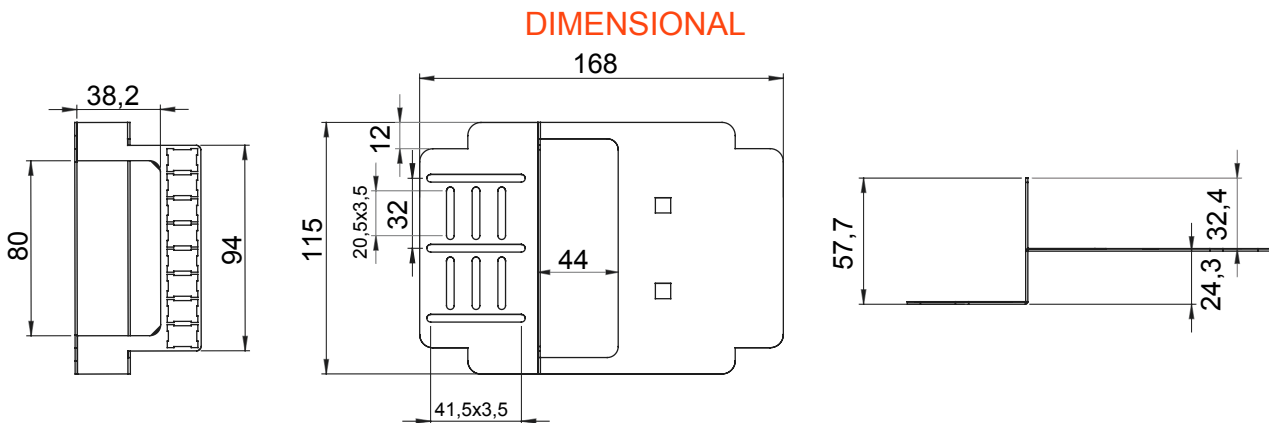

Sistem complet pentru conectarea și distribuția rețelelor LAN în medii rezidențiale și DIN sectorul terțiar.  
 Gama include soluții de fibră optică, panouri de perete, dulapuri de podea și produse de cablare DIN cupru.  
 Seria Data Center oferă toate produsele necesare pentru crearea unei infrastructuri multifuncționale de fibră optică pentru clădiri rezidențiale, în deplină conformitate cu toate indicațiile dictate de noile Linii directoare cei 306-2 și Legea 164/14.

Categorie	Caseta de terminare optică a apartamentului	Material	Metal
Culoare	Alb	Caracteristici	Cu 4 adaptoare SC/APC
Dimensiuni LxHxD (mm)	168x115x58	Instalare	Carcase cu montare la nivel
Adecvată pentru	Max. 8 adaptoare SC/APC		