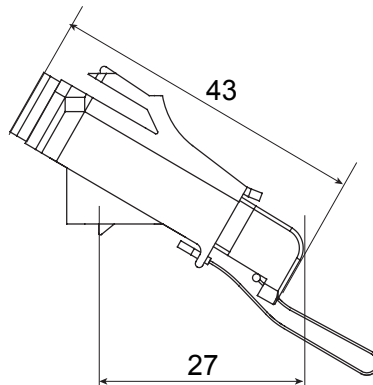

Sistem complet pentru conectarea și distribuția rețelelor LAN în medii rezidențiale și DIN sectorul terțiar.
Gama include soluții de fibră optică, panouri de perete, dulapuri de podea și produse de cablare DIN cupru.
Seria Data Center oferă toate produsele necesare pentru crearea unei infrastructuri multifuncționale de fibră optică pentru clădiri rezidențiale, în deplină conformitate cu toate indicațiile dictate de noile Linii directoare cei 306-2 și Legea 164/14.

Categorie	Adaptor unghiular pentru fibră optică	Material	Corp DIN plastic cu manșon de aliniere DIN ceramică
Culoare	Verde RAL 6018	Caracteristici	Simplex, monomod
Pentru conectori	SC/APC	Tip	female = feminin
Compatibilitate	Keystone Jack	Înclinare	40°
Accesorii furnizate	Cu capac de siguranță și cablu de unică folosință		

DIMENSIONAL

STANDARDS/APPROVALS