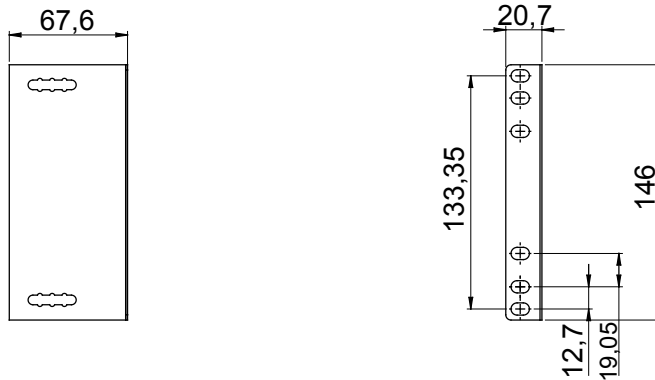

Categorie	Suporturi de montare în rack de 19"	Material	Metal
Finisaj	Texturat	Culoare	Gri (RAL 7035)
Dimensiuni LxHxD (mm)	68x147x22	Adecvată pentru	Dulapuri servicii optice (CSOE, CORC)

### DIMENSIONAL