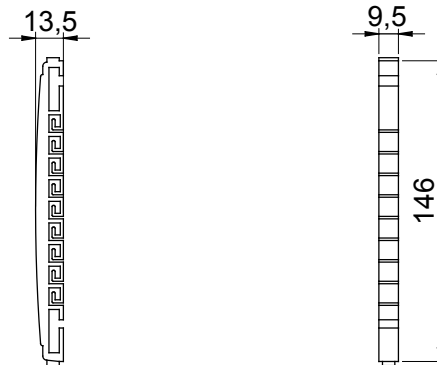

Categorie	Caddy pentru cabluri patch cu fibră optică	Material	Plastic
Culoare	Gri (RAL 7035)	Caracteristici	Potrivit pentru 9 fibre optice
Adecvată pentru	Dulapuri servicii optice (CSOE)		

DIMENSIONAL

STANDARDS/APPROVALS