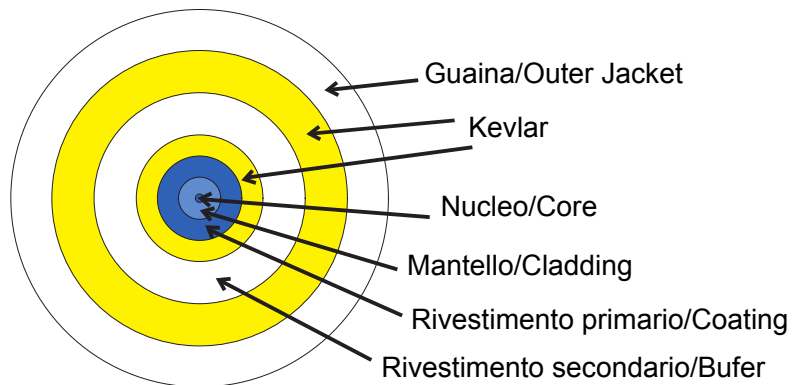

Sistem complet pentru conectarea și distribuția rețelelor LAN în medii rezidențiale și DIN sectorul terțiar.

Gama include soluții de fibră optică, panouri de perete, dulapuri de podea și produse de cablare DIN cupru.

Seria Data Center oferă toate produsele necesare pentru crearea unei infrastructuri multifuncționale de fibră optică pentru clădiri rezidențiale, în deplină conformitate cu toate indicațiile dictate de noile Linii directoare cei 306-2 și Legea 164/14.

Categorie	Conector optic	Culoare cablu	Alb
Nr. fibre optice	1	Lungime	20 m
Ø manta	2,6 mm	Ø teacă de tragere	<4 mm
Pentru conectori	SC/APC - Fibră rapidă	Clasificare	G.657.A2 / B6_a2 Îndoire insensibila
ØNucleu	9 µm	ØSchelet	125 µm
Element de rezistență	Kevlar	Înveliș extern	LSZH
Cablu	Slăbit - OS2	Curs de resuscitare	Cca-s1b,d1,a1
Tensiune	50 N	Raza minimă de îndoire (DINamică)	Diametru cablu
Raza minimă de îndoire (statică)	10X Diametru cablu	Atenuare maximă (@1310 nm / @1550 nm)	0,35 / 0,2 dB/Km
Temperatura de lucru	De la -10°C la +60°C		

DIMENSIONAL

STANDARDS/APPROVALS