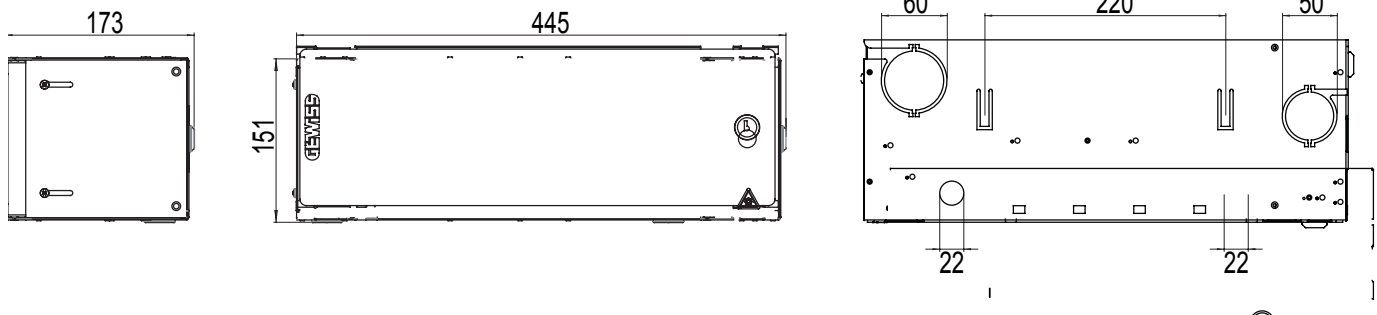

Sistem complet pentru conectarea și distribuția rețelelor LAN în medii rezidențiale și DIN sectorul terțiar.
Gama include soluții de fibră optică, panouri de perete, dulapuri de podea și produse de cablare DIN cupru.
Seria Data Center oferă toate produsele necesare pentru crearea unei infrastructuri multifuncționale de fibră optică pentru clădiri rezidențiale, în deplină conformitate cu toate indicațiile dictate de noile Linii directoare cei 306-2 și Legea 164/14.

Categorie	Construcția dulapului de servicii optice	Material	Metal
Finisaj	Texturat	Culoare	Gri (RAL 7035)
Caracteristici	Potrivit pentru 34 de adaptoare SC/APC	Nr.gaura Ø 22mm	4
Nr. de knockout-uri Ø 50mm	2	Nr. orificii de asamare Ø 60 mm	2
Nr. module	8	Dimensiuni LxHxD (mm)	445x151x173
Instalare	Montare pe perete/în 19" dulapuri	Unitate de cablare	4 U

DIMENSIONAL

STANDARDS/APPROVALS