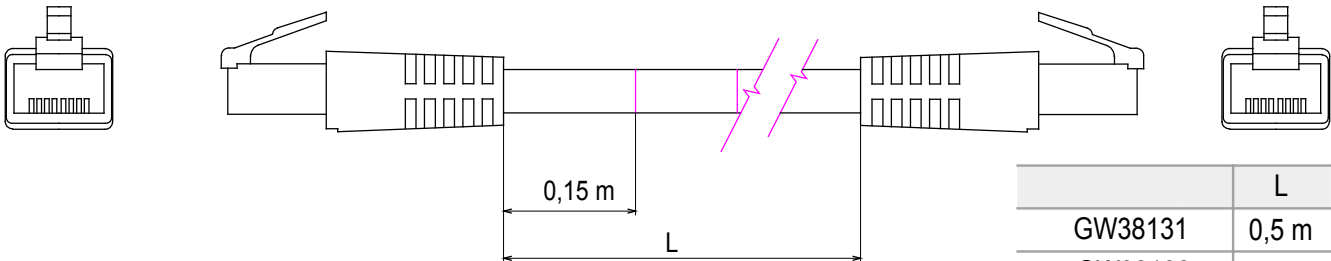

Sistem complet pentru conectarea și distribuția rețelelor LAN în zonele rezidențiale și terțiare. Gama include soluții de fibră optică, panouri de perete, dulapuri de podea și produse de cablare DIN cupru. Pentru a conecta rețelele de cupru, Data Center oferă conectori RJ45 și cuploare HDMI și USB potrivite pentru seria civilă GEWISS, cabluri de permutare și cabluri UTP și FTP, oferind flexibilitate la instalare și ușurință la cablare.

Categorie	Cordon de legătură	Descriere	RJ45 - RJ45
Categoria de utilizare	6	Tip cabluri	UTP 24 AWG
Sistem	UTP	Lungime cablu	2 m
Culoare	Gri	Electrocod	2972

DIMENSIONAL

	L
GW38131	0,5 m
GW38132	1 m
GW38133	2 m