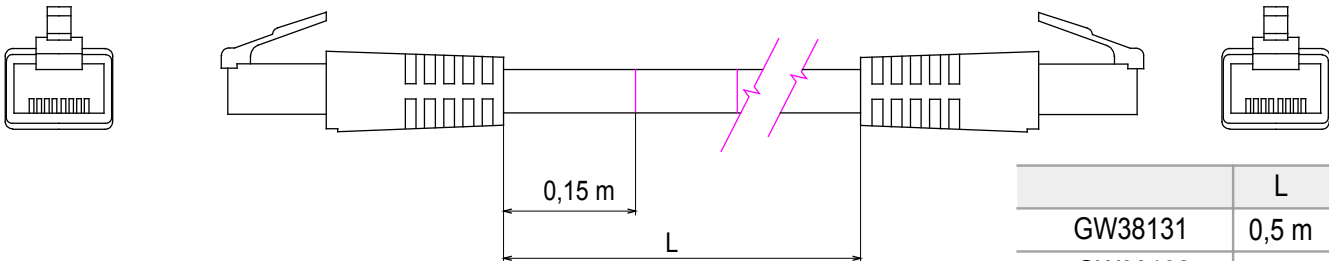

Sistem complet pentru conectarea și distribuția rețelelor LAN în zonele rezidențiale și terțiare. Gama include soluții de fibră optică, panouri de perete, dulapuri de podea și produse de cablare DIN cupru. Pentru a conecta rețelele de cupru, Data Center oferă conectori RJ45 și cuploare HDMI și USB potrivite pentru seria civilă GEWISS, cabluri de permutare și cabluri UTP și FTP, oferind flexibilitate la instalare și ușurință la cablare.

Categorie	Cordon de legătură	Descriere	RJ45 - RJ45
Categoria de utilizare	6	Tip cabluri	UTP 24 AWG
Sistem	UTP	Lungime cablu	1 m
Culoare	Gri	Electrocod	2972

DIMENSIONAL

	L
GW38131	0,5 m
GW38132	1 m
GW38133	2 m