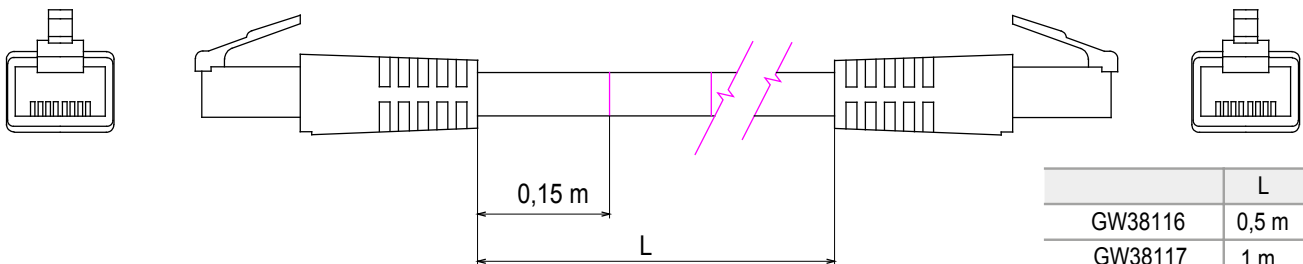

Sistem complet pentru conectarea și distribuția rețelelor LAN în zonele rezidențiale și terțiare. Gama include soluții de fibră optică, panouri de perete, dulapuri de podea și produse de cablare DIN cupru. Pentru a conecta rețelele de cupru, Data Center oferă conectori RJ45 și cuploare HDMI și USB potrivite pentru seria civilă GEWISS, cabluri de permutare și cabluri UTP și FTP, oferind flexibilitate la instalare și ușurință la cablare.

Categorie	Cordon de legătură	Descriere	RJ45 - RJ45
Categoria de utilizare	5e	Tip cabluri	UTP 24 AWG
Sistem	UTP	Lungime cablu	2 m
Culoare	Gri	Electrocod	2972

DIMENSIONAL

	L
GW38116	0,5 m
GW38117	1 m
GW38118	2 m
GW38118	5 m