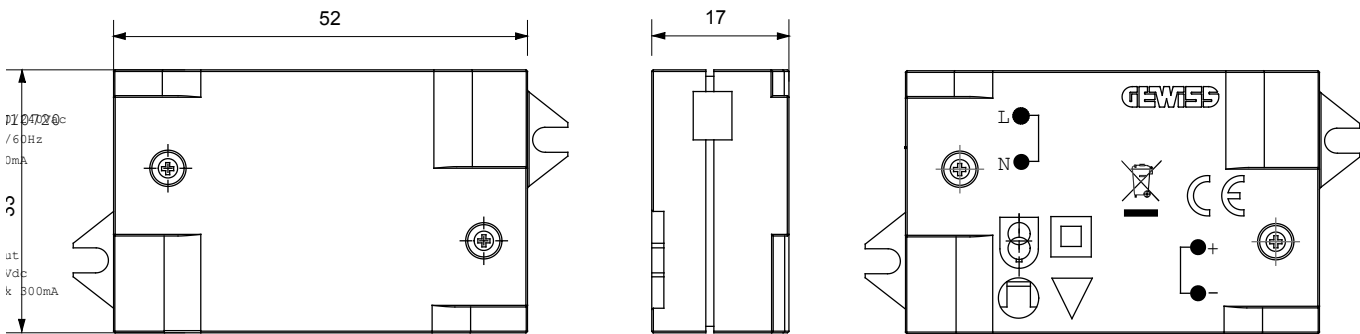

Gamă largă de dispozitive de comandă, prize pentru alimentarea cu energie electrică (conforme cu standardele naționale și internaționale), preluarea semnalelor, controlul climei, gestionarea confortului, semnalizarea tehnică a alarmelor și gestionarea iluminatului de urgență. Dispozitivele modulare ChoruSmart sunt disponibile în cinci culori, alb lucios, alb satinat, bej natural, negru satinat și titan lăcuit și în diferite dimensiuni de la 1/2, 1, 2 și 3 module. Datorită suporturilor de montare pentru cutii dreptunghiulare, pătrate și rotunde, pot fi create combinații nesfârșite cu gama de plăci ChoruSmart.

Descriere	Alimentare electrică	Culoare	Alb
Tensiune de ieșire (V)	12V CC	Curent max. furnizat	300 mA
Grad IP	IP20	Standard	EN 55015 - EN 61547 - EN 61000-3-2 - EN 61000-3-3
Borne de cablare	Conținut	Capacitate de strângere borne cabluri torsadate (mm <sup>2</sup> )	min. 0,5 - max. 1,0
Capacitate de strângere a bornelor cabluri solide (mm <sup>2</sup> )	min. 0,5 - max. 1,0	Dimensiuni LxHxD (mm)	52x33x17
Electrocod	0510		

### DIMENSIONAL