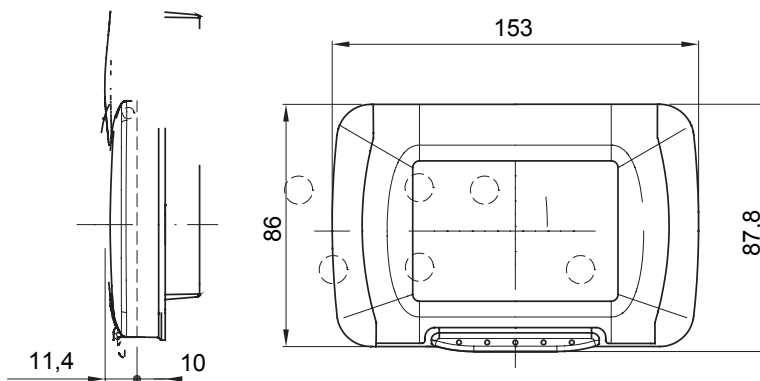

Un sistem complet, versatil de containere modulare, perfect integrabile în gama de SISTEME casnice și capabile să îndeplinească cerințele ridicate de instalare de protecție ale sectoarelor rezidențial, comercial și industrial. Gama 27 COMBI este disponibilă atât în versiunea IP40, cât și în versiuni etanșe cu grad de protecție IP55, IP65 și IP66, recomandate pentru toate aplicațiile în aer liber care sunt supuse unor condiții atmosferice extreme.

Descriere	4 module	Culoare	Gri RAL 7035
Placă de culoare	Gri RAL 7035	Tipul ușii	Cu membrană
Culoare	Transparent	Pentru cutia de montare încastrată	GW24404, GW24404PM
Grad IP	IP55	Clasa de izolație	II
Rezistență mecanică	IK07	Test de încercare cu fir incandescent	650 °C
Termo-presiune cu bilă	70 °C	Standard	EN 60669-1
Temperatura de instalare	-25 +60 °C	Electrocod	0110

DIMENSIONAL

TECHNICAL SYMBOLOGY

IP

IP55

II

IK

IK07

GWT